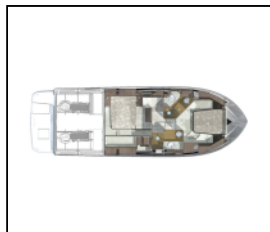

Motoryacht Cranchi T43 Eco Trawler G&K2

Yacht ID:	13800
Yacht type:	Motoryacht
Yacht:	Cranchi T43 Eco Trawler G&K2
Marina:	Italien / Marina Dell'Orso - Poltu Quatu
Production year:	2015
Cabins:	2 + 1
Deposit:	0,00 €

Bordküche: Backofen, Kaffeemaschine, Kühlbox, Kühlschrank, Mikrowelle, Tiefkühlfach, Warmes Wasser,
Deckausrüstung: Badeleiter, Bow sunbathing area, Elektrische Ankerwinde, Flybridge, Sonnendeck, Sun awning (aft), Teakdeck,
Interieur: Elektrische Toilette, Esstisch,
Navigation: Autopilot, Echolot, GPS, GPS Kartenplotter - Cockpit, Seekarten, Volvo-Joystick zum Manövrieren,
Sicherheitsausrüstung: UKW Funk,
Unterhaltung: Außenlautsprecher, Donut, Mask and snorkel, Sound System, TV, Wakeboard, Wasserski, Wi-Fi Internet,
Yachtelektrik: 220V Stecker, Generator, Inverter, Klimaanlage, Solar Panel, USB Stecker,