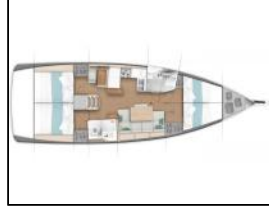

Segelyacht Sun Odyssey 440 Iddu

Yacht ID:	13728
Yacht type:	Segelyacht
Yacht:	Sun Odyssey 440 Iddu
Marina:	Italien / Procida
Production year:	2020
Cabins:	4
Deposit:	4.475,00 €

Bordküche: Backofen, Gasflasche, Herd, Kaffeemaschine, Kühlschrank, Pantryausrüstung, Warmes Wasser,
Deckausrüstung: Anker mit Kette, Auxiliary Anker (Reserve Anker), Badeleiter, Bilgenpumpe - Manuell, Bimini Top, Bootshaken, Bootsmannstuhl, Deckschrubber (deckbürste), Diesel Trichter, Elektrische Ankerwinde, Fender, Festmacher, Gangway, Heckdusche, Kunststoff-Eimer (Pütz), Sprayhood, Tender, Wasserschlauch, Winskurbeln,
Interieur: Barometer, Schiffsuhr, Tisch,
Komfort: Bettwäsche, Cockpit Kissen, Decken, Handtücher, Polster,
Navigation: Autopilot, Bugstrahlruder, Compass, Echolot, Fernglas, GPS Kartenplotter, Hafenhandbuch, Handpeilkompass, Logge, Radarreflektor, Windmesser,
Segel: Elektrische Winsch,
Sicherheitsausrüstung: Buoyant smoke signal, Erste-Hilfe-Kit (Bordapotheke), Fackel, Feuerlöscher, Flickzeug, Leuchtraketen, Lifebelts, Nebelhorn, Notpinne, Rettungsinsel, Rettungsringe, Schwimmwesten, UKW Funk,
Unterhaltung: Außenlautsprecher, CD Player, Fins,
Yachtelektrik: elektrische Bilgenpumpe, Ladegerät, Shore Netzkabel,