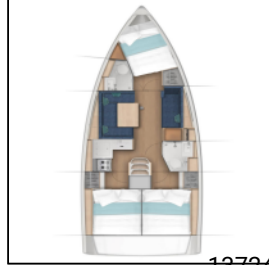

Segelyacht Sun Odyssey 380 Philippa

13724

Yacht ID:

Yacht type:

Yacht:

Marina:

Production year:

Cabins:

Deposit:

Segelyacht

[Sun Odyssey 380 Philippa](#)

Italien / Sardinien, Cannigione

2023

3

4.150,00 €

Bordküche: Backofen, Gasflasche, Herd, Kaffeemaschine, Kühlschrank, Pantryausrüstung, Warmes Wasser,
Deckausrüstung: Anker mit Kette, Auxiliary Anker (Reserve Anker), Badeleiter, Bilgenpumpe - Manuell, Bimini Top, Bootshaken, Bootsmannstuhl, Deckschrubber (deckbürste), Diesel Trichter, Elektrische Ankerwinde, Fender, Festmacher, Gangway, Heckdusche, Kunststoff-Eimer (Pütz), Sprayhood, Tender, Wasserschlauch, Winschkurbeln,
Interieur: Barometer, Schiffsuhr, Tisch,
Komfort: Bettwäsche, Cockpit Kissen, Decken, Handtücher, Polster,
Navigation: Autopilot, Bugstrahlruder, Compass, Echolot, Fernglas, GPS Kartenplotter, Hafenhandbuch, Handpeilkompass, Logge, Radarreflektor, Windmesser,
Sicherheitsausrüstung: Buoyant smoke signal, Erste-Hilfe-Kit (Bordapotheke), Fackel, Feuerlöscher, Flickzeug, Leuchtraketen, Lifebelts, Nebelhorn, Notpinne, Rettungsinsel, Rettungsringe, Schwimmwesten, UKW Funk,
Unterhaltung: Außenlautsprecher, CD Player, Fins,
Yachtelektrik: elektrische Bilgenpumpe, Ladegerät, Shore Netzkabel,