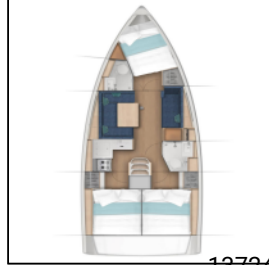

Segelyacht Sun Odyssey 380 Philippa

13724

Yacht ID:

Yacht type:

Yacht:

Marina:

Production year:

Cabins:

Deposit:

Segelyacht

[Sun Odyssey 380 Philippa](#)

Italien / Sardinien, Cannigione

2023

3

4.150,00 €

Bordküche: Backofen, Gasflasche, Herd, Kaffeemaschine, Kühlschrank, Pantryausrüstung, Warmes Wasser,