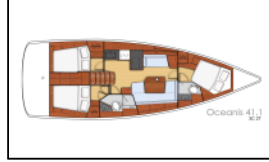

## Segelyacht Oceanis 41.1 Theresa

Yacht ID:	13717
Yacht type:	Segelyacht
Yacht:	<a href="#">Oceanis 41.1 Theresa</a>
Marina:	Italien / Sicily, Portorosa
Production year:	2019
Cabins:	3
Deposit:	4.475,00 €