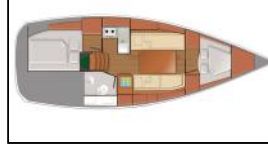

Italien / Sicily, Portorosa

Production year:

2019

Cabins:

2

Deposit:

3.075,00 €

Bordküche: Backofen, Gasflasche, Herd, Kaffeemaschine, Kühlschrank, Pantryausrüstung, Warmes Wasser,
Deckausrüstung: Anker mit Kette, Auxiliary Anker (Reserve Anker), Badeleiter, Bilgenpumpe - Manuell, Bimini Top, Bootshaken, Bootsmannstuhl, Deckschrubber (deckbürste), Diesel Trichter, Elektrische Ankerwinde, Fender, Festmacher, Gangway, Heckdusche, Kunststoff-Eimer (Pütz), Sprayhood, Tender, Wasserschlauch, Winschkurbeln,
Interieur: Barometer, Schiffsuhr, Tisch,
Komfort: Bettwäsche, Cockpit Kissen, Decken, Handtücher, Polster,
Navigation: Autopilot, Compass, Echolot, Fernglas, GPS Kartenplotter, Hafenhandbuch, Handpeilkompass, Logge, Radarreflektor, Windmesser,
Sicherheitsausrüstung: Buoyant smoke signal, Erste-Hilfe-Kit (Bordapotheke), Fackel, Feuerlöscher, Flickzeug, Leuchtraketen, Lifebelts, Nebelhorn, Notpinne, Rettungsinsel, Rettungsringe, Schwimmwesten, UKW Funk,
Unterhaltung: Außenlautsprecher, Bluetooth player, Fins,
Yachtelektrik: elektrische Bilgenpumpe, Ladegerät, Shore Netzkabel,