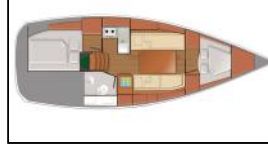

Italien / Sicily, Portorosa

Production year:

2019

Cabins:

2

Deposit:

3.075,00 €

**Bordküche:** Backofen, Gasflasche, Herd, Kaffeemaschine, Kühlschrank, Pantryausrüstung, Warmes Wasser,