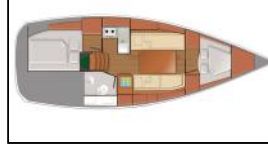

Italien / Sicily, Portorosa

Production year:

2019

Cabins:

2

Deposit:

3.075,00 €

Bordküche: Backofen, Gasflasche, Herd, Kaffeemaschine, Kühlschrank, Pantryausrüstung, Warmes Wasser,