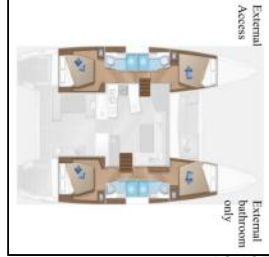

## Katamaran Lagoon 46 Bambenella

Yacht ID:	13697
Yacht type:	Katamaran
Yacht:	<a href="#">Lagoon 46 Bambenella</a>
Marina:	Italien / Sicily, Portorosa
Production year:	2021
Cabins:	4 + 1
Deposit:	6.875,00 €