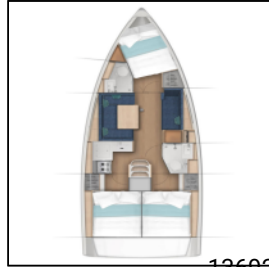

## Segelyacht Sun Odyssey 380 Diana

Yacht ID  
Yacht type  
Yacht:

Marina:  
Production year:  
Cabins:  
Deposit:

13692

Segelyacht

[Sun Odyssey 380 Diana](#)

Italien / Procida

2022

3

4.150,00 €

**Bordküche:** Backofen, Gasflasche, Herd, Kaffeemaschine, Kühlschrank, Pantryausrüstung, Warmes Wasser,  
**Deckausrüstung:** Anker mit Kette, Auxiliary Anker (Reserve Anker), Badeleiter, Bilgenpumpe - Manuell, Bimini Top, Bootshaken, Bootsmannstuhl, Deckschrubber (deckbürste), Diesel Trichter, Elektrische Ankerwinde, Fender, Festmacher, Gangway, Heckdusche, Kunststoff-Eimer (Pütz), Sprayhood, Tender, Wasserschlauch, Winschkurbeln,  
**Interieur:** Barometer, Schiffsuhr, Tisch,  
**Komfort:** Bettwäsche, Cockpit Kissen, Decken, Handtücher, Polster,  
**Navigation:** Autopilot, Compass, Echolot, Fernglas, GPS Kartenplotter, Hafenhandbuch, Handpeilkompass, Logge, Radarreflektor, Windmesser,  
**Sicherheitsausrüstung:** Buoyant smoke signal, Erste-Hilfe-Kit (Bordapotheke), Fackel, Feuerlöscher, Flickzeug, Leuchtraketen, Lifebelts, Nebelhorn, Notpinne, Rettungsinsel, Rettungsringe, Schwimmwesten, UKW Funk,  
**Unterhaltung:** Außenlautsprecher, CD Player, Fins,  
**Yachtelektrik:** elektrische Bilgenpumpe, Ladegerät, Shore Netzkabel,