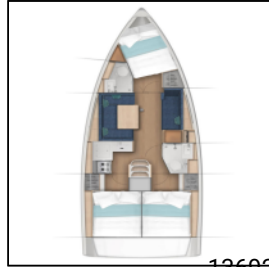

Segelyacht Sun Odyssey 380 Diana

Yacht ID
Yacht type
Yacht:

Marina:
Production year:
Cabins:
Deposit:

13692

Segelyacht

[Sun Odyssey 380 Diana](#)

Italien / Procida

2022

3

4.150,00 €

Bordküche: Backofen, Gasflasche, Herd, Kaffeemaschine, Kühlschrank, Pantryausrüstung, Warmes Wasser,
Deckausrüstung: Anker mit Kette, Auxiliary Anker (Reserve Anker), Badeleiter, Bilgenpumpe - Manuell, Bimini Top, Bootshaken, Bootsmannstuhl, Deckschrubber (deckbürste), Diesel Trichter, Elektrische Ankerwinde, Fender, Festmacher, Gangway, Heckdusche, Kunststoff-Eimer (Pütz), Sprayhood, Tender, Wasserschlauch, Winschkurbeln,
Interieur: Barometer, Schiffsuhr, Tisch,
Komfort: Bettwäsche, Cockpit Kissen, Decken, Handtücher, Polster,
Navigation: Autopilot, Compass, Echolot, Fernglas, GPS Kartenplotter, Hafenhandbuch, Handpeilkompass, Logge, Radarreflektor, Windmesser,
Sicherheitsausrüstung: Buoyant smoke signal, Erste-Hilfe-Kit (Bordapotheke), Fackel, Feuerlöscher, Flickzeug, Leuchtraketen, Lifebelts, Nebelhorn, Notpinne, Rettungsinsel, Rettungsringe, Schwimmwesten, UKW Funk,
Unterhaltung: Außenlautsprecher, CD Player, Fins,
Yachtelektrik: elektrische Bilgenpumpe, Ladegerät, Shore Netzkabel,