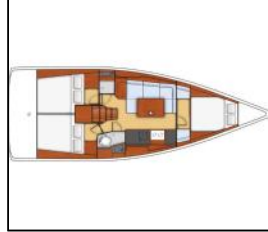

Bordküche: Backofen, Gasflasche, Herd, Kaffeemaschine, Kühlschrank, Pantryausrüstung, Warmes Wasser,
Deckausrüstung: Anker mit Kette, Auxiliary Anker (Reserve Anker), Badeleiter, Bilgenpumpe - Manuell, Bimini Top, Bootshaken, Bootsmannstuhl, Deckschrubber (deckbürste), Diesel Trichter, Elektrische Ankerwinde, Fender, Festmacher, Gangway, Heckdusche, Kunststoff-Eimer (Pütz), Sprayhood, Tender, Wasserschlauch, Winschkurbeln,
Interieur: Barometer, Schiffsuhr, Tisch,
Komfort: Bettwäsche, Cockpit Kissen, Decken, Handtücher, Polster,
Navigation: Autopilot, Compass, Echolot, Fernglas, GPS Kartenplotter, Hafenhandbuch, Handpeilkompass, Logge, Radarreflektor, Windmesser,
Sicherheitsausrüstung: Buoyant smoke signal, Erste-Hilfe-Kit (Bordapotheke), Fackel, Feuerlöscher, Flickzeug, Leuchtraketen, Lifebelts, Nebelhorn, Notpinne, Rettungsinsel, Rettungsringe, Schwimmwesten, UKW Funk,
Unterhaltung: Außenlautsprecher, CD Player, Fins,
Yachtelektrik: elektrische Bilgenpumpe, Ladegerät, Shore Netzkabel,