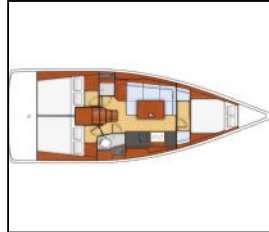

## Segelyacht Oceanis 38 Monica

Marina: Italien / Sardinien, Cannigione  
Production year: 2016  
Cabins: 3  
Deposit: 4.150,00 €

13685

Segelyacht

[Oceanis 38 Monica](#)

**Bordküche:** Backofen, Gasflasche, Herd, Kaffeemaschine, Kühlschrank, Pantryausrüstung, Warmes Wasser,  
**Deckausrüstung:** Anker mit Kette, Auxiliary Anker (Reserve Anker), Badeleiter, Bilgenpumpe - Manuell, Bimini Top, Bootshaken, Bootsmannstuhl, Deckschrubber (deckbürste), Diesel Trichter, Elektrische Ankerwinde, Fender, Festmacher, Gangway, Heckdusche, Kunststoff-Eimer (Pütz), Sprayhood, Tender, Wasserschlauch, Winschkurbeln,  
**Interieur:** Barometer, Schiffsuhr, Tisch,  
**Komfort:** Bettwäsche, Cockpit Kissen, Decken, Handtücher, Polster,  
**Navigation:** Autopilot, Compass, Echolot, Fernglas, GPS Kartenplotter, Hafenhandbuch, Handpeilkompass, Logge, Radarreflektor, Windmesser,  
**Sicherheitsausrüstung:** Buoyant smoke signal, Erste-Hilfe-Kit (Bordapotheke), Fackel, Feuerlöscher, Flickzeug, Leuchtraketen, Lifebelts, Nebelhorn, Notpinne, Rettungsinsel, Rettungsringe, Schwimmwesten, UKW Funk,  
**Unterhaltung:** Außenlautsprecher, CD Player, Fins,  
**Yachtelektrik:** elektrische Bilgenpumpe, Ladegerät, Shore Netzkabel,