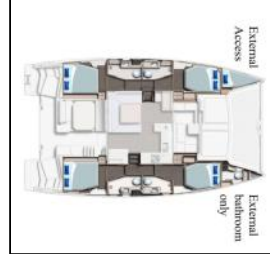

Katamaran Leopard 45 Chrispy 2

Yacht ID:	13683
Yacht type:	Katamaran
Yacht:	Leopard 45 Chrispy 2
Marina:	Italien / Sardinien, Cannigione
Production year:	2024
Cabins:	4 + 1
Deposit:	6.875,00 €

Bordküche: Backofen, Gasflasche, Herd, Kaffeemaschine, Kühlschrank, Pantryausrüstung, Tiefkühlfach, Warmes Wasser,