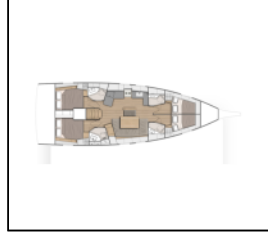

## Segelyacht Oceanis 46.1 Elisa

Yacht ID:	13682
Yacht type:	Segelyacht
Yacht:	<a href="#">Oceanis 46.1 Elisa</a>
Marina:	Italien / Procida
Production year:	2019
Cabins:	4
Deposit:	4.475,00 €

**Bordküche:** Backofen, Gasflasche, Herd, Kaffeemaschine, Kühlschrank, Pantryausrüstung, Warmes Wasser,  
**Deckausrüstung:** Anker mit Kette, Auxiliary Anker (Reserve Anker), Badeleiter, Bilgenpumpe - Manuell, Bimini Top, Bootshaken, Bootsmannstuhl, Deckschrubber (deckbürste), Diesel Trichter, Elektrische Ankerwinde, Fender, Festmacher, Gangway, Heckdusche, Kunststoff-Eimer (Pütz), Sprayhood, Tender, Wasserschlauch, Winskurbeln,  
**Interieur:** Barometer, Schiffsuhr, Tisch,  
**Komfort:** Bettwäsche, Cockpit Kissen, Decken, Handtücher, Polster,  
**Navigation:** Autopilot, Bugstrahlruder, Compass, Echolot, Fernglas, GPS Kartenplotter, Hafenhandbuch, Handpeilkompass, Logge, Radarreflektor, Windmesser,  
**Segel:** Elektrische Winsch,  
**Sicherheitsausrüstung:** Buoyant smoke signal, Erste-Hilfe-Kit (Bordapotheke), Fackel, Feuerlöscher, Flickzeug, Leuchtraketen, Lifebelts, Nebelhorn, Notpinne, Rettungsinsel, Rettungsringe, Schwimmwesten, UKW Funk,  
**Unterhaltung:** Außenlautsprecher, CD Player, Fins,  
**Yachtelektrik:** elektrische Bilgenpumpe, Klimaanlage, Ladegerät, Shore Netzkabel,