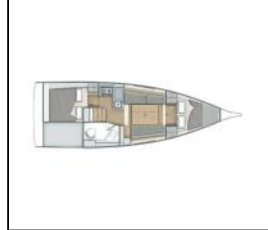

Segelyacht Oceanis 30.1 Amal

Yacht ID:	13680
Yacht type:	Segelyacht
Yacht:	Oceanis 30.1 Amal
Marina:	Italien / Procida
Production year:	2022
Cabins:	2
Deposit:	3.075,00 €

Bordküche: Backofen, Gasflasche, Herd, Kaffeemaschine, Kühlschrank, Pantryausrüstung, Warmes Wasser,
Deckausrüstung: Anker mit Kette, Auxiliary Anker (Reserve Anker), Badeleiter, Bilgenpumpe - Manuell, Bimini Top, Bootshaken, Bootsmannstuhl, Deckschrubber (deckbürste), Diesel Trichter, Elektrische Ankerwinde, Fender, Festmacher, Gangway, Heckdusche, Kunststoff-Eimer (Pütz), Sprayhood, Tender, Wasserschlauch, Winschkurbeln,
Interieur: Barometer, Schiffsuhr, Tisch,
Komfort: Bettwäsche, Cockpit Kissen, Decken, Handtücher, Polster,
Navigation: Autopilot, Compass, Echolot, Fernglas, GPS Kartenplotter, Hafenhandbuch, Handpeilkompass, Logge, Radarreflektor, Windmesser,
Sicherheitsausrüstung: Buoyant smoke signal, Erste-Hilfe-Kit (Bordapotheke), Fackel, Feuerlöscher, Flickzeug, Leuchtraketen, Lifebelts, Nebelhorn, Notpinne, Rettungsinsel, Rettungsringe, Schwimmwesten, UKW Funk,
Unterhaltung: Außenlautsprecher, Fins,
Yachtelektrik: elektrische Bilgenpumpe, Ladegerät, Shore Netzkabel,