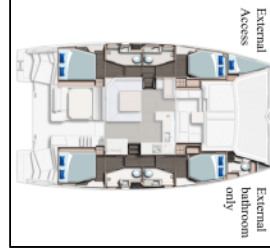

## Katamaran Leopard 45 Lady Lety

Yacht ID:	13677
Yacht type:	Katamaran
Yacht:	<a href="#">Leopard 45 Lady Lety</a>
Marina:	Italien / Procida
Production year:	2023
Cabins:	4 + 1
Deposit:	6.875,00 €

**Bordküche:** Backofen, Gasflasche, Herd, Kaffeemaschine, Kühlschrank, Pantryausrüstung, Warmes Wasser,  
**Deckausrüstung:** Anker mit Kette, Außenborder, Auxiliary Anker (Reserve Anker), Badeleiter, Bilgenpumpe - Manuell, Bimini Top, Bootshaken, Bootsmannstuhl, Deckschrubber (deckbürste), Diesel Trichter, Elektrische Ankerwinde, Fender, Festmacher, Flybridge, Gangway, Kunststoff-Eimer (Pütz), Tender, Wasserschlauch, Winskurbeln,  
**Interieur:** Barometer, Schiffsuhr, Water Purifier,  
**Komfort:** Polster,  
**Navigation:** Autopilot, Echolot, Fernglas, GPS Kartenplotter, Hafenhandbuch, Handpeilkompass, Logge, Radarreflektor, Seekarten, Windmesser,  
**Segel:** Elektrische Winsch,  
**Sicherheitsausrüstung:** Buoyant smoke signal, Erste-Hilfe-Kit (Bordapotheke), Fackel, Feuerlöscher, Flickzeug, Leuchtraketen, Lifebelts, Nebelhorn, Notpinne, Rettungsinsel, Rettungsringe, Schwimmwesten, UKW Funk,  
**Unterhaltung:** Außenlautsprecher, CD Player, Fins,  
**Yachtelektrik:** elektrische Bilgenpumpe, Generator, Inverter, Klimaanlage, Solar Panel, Wassermacher - desalinator,