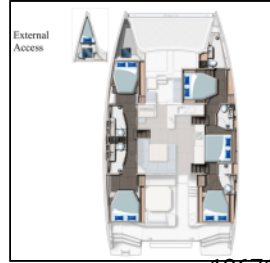

Katamaran Leopard 50 Pannonica

Yacht ID:

Yacht type:

Yacht:

Marina:

Production year:

Cabins:

Deposit:

13671

Katamaran

[Leopard 50 Pannonica](#)

Italien / Sicily, Portorosa

2022

5 + 1

9.775,00 €

Bordküche: Backofen, Gasflasche, Herd, Kaffeemaschine, Kühlschrank, Pantryausrüstung, Warmes Wasser,
Deckausrüstung: Anker mit Kette, Außenborder, Auxiliary Anker (Reserve Anker), Badeleiter, Bilgenpumpe - Manuell, Bootshaken, Bootsmannstuhl, Deckschrubber (deckbürste), Diesel Trichter, Elektrische Ankerwinde, Fender, Festmacher, Flybridge, Gangway, Grill, Hard Top Bimini, Kunststoff-Eimer (Pütz), Tender, Wasserschlauch, Winskurbeln,
Interieur: Barometer, Schiffsuhr, Water Purifier,
Komfort: Polster,
Navigation: Autopilot, Echolot, Fernglas, GPS Kartenplotter, Hafenhandbuch, Handpeilkompass, Logge, Radarreflektor, Seekarten, Windmesser,
Segel: Elektrische Winsch,
Sicherheitsausrüstung: Buoyant smoke signal, Erste-Hilfe-Kit (Bordapotheke), Fackel, Feuerlöscher, Flickzeug, Leuchtraketen, Lifebelts, Nebelhorn, Notpinne, Rettungsinsel, Rettungsringe, Schwimmwesten, UKW Funk,
Unterhaltung: Außenlautsprecher, CD Player, Fins,
Yachtelektrik: elektrische Bilgenpumpe, Generator, Inverter, Klimaanlage, Solar Panel, Wassermacher - desalinator,