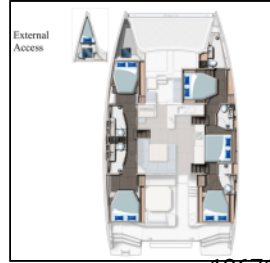

## Katamaran Leopard 50 Pannonica

Yacht ID:

Yacht type:

Yacht:

Marina:

Production year:

Cabins:

Deposit:

13671

Katamaran

[Leopard 50 Pannonica](#)

Italien / Sicily, Portorosa

2022

5 + 1

9.775,00 €

**Bordküche:** Backofen, Gasflasche, Herd, Kaffeemaschine, Kühlschrank, Pantryausrüstung, Warmes Wasser,  
**Deckausrüstung:** Anker mit Kette, Außenborder, Auxiliary Anker (Reserve Anker), Badeleiter, Bilgenpumpe - Manuell, Bootshaken, Bootsmannstuhl, Deckschrubber (deckbürste), Diesel Trichter, Elektrische Ankerwinde, Fender, Festmacher, Flybridge, Gangway, Grill, Hard Top Bimini, Kunststoff-Eimer (Pütz), Tender, Wasserschlauch, Winskurbeln,  
**Interieur:** Barometer, Schiffsuhr, Water Purifier,  
**Komfort:** Polster,  
**Navigation:** Autopilot, Echolot, Fernglas, GPS Kartenplotter, Hafenhandbuch, Handpeilkompass, Logge, Radarreflektor, Seekarten, Windmesser,  
**Segel:** Elektrische Winsch,  
**Sicherheitsausrüstung:** Buoyant smoke signal, Erste-Hilfe-Kit (Bordapotheke), Fackel, Feuerlöscher, Flickzeug, Leuchtraketen, Lifebelts, Nebelhorn, Notpinne, Rettungsinsel, Rettungsringe, Schwimmwesten, UKW Funk,  
**Unterhaltung:** Außenlautsprecher, CD Player, Fins,  
**Yachtelektrik:** elektrische Bilgenpumpe, Generator, Inverter, Klimaanlage, Solar Panel, Wassermacher - desalinator,