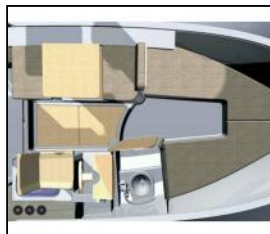

Motoryacht Leidi 660 H4

Yacht ID:	13642
Yacht type:	Motoryacht
Yacht:	Leidi 660 H4
Marina:	Kroatien / Marina Tehnomont Veruda, Pula
Production year:	2017
Cabins:	1
Deposit:	1.000,00 €

Bordküche: Herd, Kaffeekanne, Kühlschrank, Pantryausrüstung, Spüle,
Deckausrüstung: Anker mit Kette, Ankerkettenzähler, Badeplattform, Bimini Top, Elektrische Ankerwinde, Heckdusche,
Komfort: Bettwäsche und Handtücher, Polster,
Navigation: Bugstrahlruder, Depthsounder, GPS Kartenplotter,
Sicherheitsausrüstung: Erste-Hilfe-Kit (Bordapotheke), Feuerlöscher, Leuchtraketen, UKW Funk,
Unterhaltung: Live bait box, Radio, USB, Bluetooth, Schnorchelausrüstung, Wi-Fi Internet,
Yachtelektrik: Fish finder, Heizung, Inverter, Solar Panel, USB Steckern,