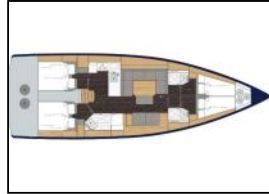

## Segelyacht Bavaria Cruiser 45 Nadine

**Deckausrüstung:** Bimini Top,  
**Navigation:** Bugstrahlruder,  
**Yachtelektrik:** Heizung, Solar Panel,

|                  |   |
|------------------|---|
| Yacht ID:        | 13493   |
| Yacht type:      | Segelyacht                                      |
| Yacht:           | <a href="#">Bavaria Cruiser 45 Nadine</a>       |
| Marina:          | Kroatien / Sukosan, D-Marin<br>Dalmacija Marina |
| Production year: | 2018  |
| Cabins:          | 4   |
| Deposit:         | 2.000,00 €                                      |