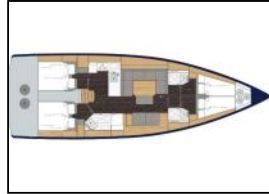

Segelyacht Bavaria Cruiser 45 Nadine

Deckausrüstung: Bimini Top,
Navigation: Bugstrahlruder,
Yachtelektrik: Heizung, Solar Panel,

Yacht ID:	13493
Yacht type:	Segelyacht
Yacht:	Bavaria Cruiser 45 Nadine
Marina:	Kroatien / Sukosan, D-Marin Dalmacija Marina
Production year:	2018
Cabins:	4
Deposit:	2.000,00 €