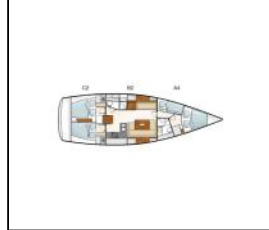

Segelyacht Hanse 430 E Astraios

Yacht ID:	13464
Yacht type:	Segelyacht
Yacht:	Hanse 430 E Astraios
Marina:	Kroatien / Marina Medulin
Production year:	2008
Cabins:	4
Deposit:	2.000,00 €

Bordküche: Herd, Kühlschrank, Pantryausrüstung, Warmes Wasser,
Deckausrüstung: Anker mit Kette, Auxiliary Anker (Reserve Anker), Badeleiter, Beiboot, Beiboot Pumpe, Bimini Top, Bootshaken, Bootsmannstuhl, Cockpittisch, Fender, Gangway, Heckdusche, Sprayhood, Teakholz im Cockpit, Wasserschlauch, Winschkurbeln,
Interieur: Barometer, Elektrische Toilette, Elektrischer Ventilator,
Komfort: Bettwäsche, Cockpit Kissen,
Navigation: 3-Blatt Faltpropeller, AIS, Autopilot, Bugstrahlruder, Fernglas, GPS, GPS Kartenplotter, GPS Kartenplotter - Cockpit, Hafenhandbuch, Handpeilkompass, Log, Speed - Geschwindigkeit-messgerät, Depth-echolot, Log/speed instrument, Radarreflektor, Seekarten, Windmesser,
Segel: Elektrische Winsch, Lazy bag, Lazy jacks,
Sicherheitsausrüstung: Automatische Weste, EPIRB-Distress radio beacons, Erste-Hilfe-Kit (Bordapotheke), Feuerlöscher, Handlampe, Lifebelts, Lifelines, Nebelhorn, Notpinne, Rettungsinsel, Rettungsring mit Licht, Seenotsignale, UKW Funk, Wantenschneider, Werkzeugset,
Unterhaltung: Außenlautsprecher, FUSION sound system, Indoor-Lautsprecher, Schnorchelausrüstung,
Yachtelektrik: 230V Stecker, Heizung, Inverter, Ladegerät, Landstromanschluss, Lithium battery, Solar Panel, USB Steckern,