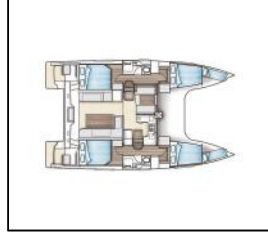

Katamaran Nautitech 40 Open Jangada

Yacht ID:	13428
Yacht type:	Katamaran
Yacht:	Nautitech 40 Open Jangada
Marina:	Kroatien / Marina Kremik, Primosten
Production year:	2015
Cabins:	4 + 2
Deposit:	2.000,00 €