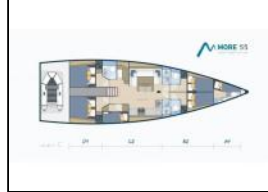

Segelyacht More 55 More Grey

Yacht ID:	13338
Yacht type:	Segelyacht
Yacht:	More 55 More Grey
Marina:	Kroatien / Marina Kastela
Production year:	2016
Cabins:	5 + 1
Deposit:	2.500,00 €

Bordküche: Backofen, Gasflasche, Kaffeemaschine, Kühlschrank, Tiefkühlfach,
Deckausrüstung: Anker mit Kette, Außenborder, Auxiliary Anker (Reserve Anker), Beiboot, Bilgenpumpe - Manuell, Bimini Top, Bootshaken, Bootsmannstuhl, Cockpittisch, Deckschrubber (deckbürste), Dieselkanister, Elektrische Ankerwinde, Fender, Gangway, Heckdusche, Kunststoff-Eimer (Pütz), Rep. set f. Beiboot, Schwamm, Sprayhood, Teakholz im Cockpit, Wasserkanister, Wasserschlauch,
Interieur: Barometer, Elektrische Toilette, Salontisch,
Komfort: Cockpit Kissen, Plattformkissen,
Navigation: Autopilot, Bugstrahlruder, Compass, CRO Flagge, Echolot, Fernglas, GPS Kartenplotter, Hafenhandbuch, Handpeilkompass, Navigationsset, Radar, Radarreflektor, Seekarten und nautische Reiseführer, Tachometer, Windmesser,
Segel: Sails,
Sicherheitsausrüstung: Blitzboje, Buoyant smoke signal, Erste-Hilfe-Kit (Bordapotheke), Fackel, Feueraxt, Feuerlöscher, Leuchtraketen, Lifebelts, Motor-Ersatzteile, Nebelhorn, Notpinne, Rettungsinsel, Rettungsringe, Rettungsringe Lampe, Schwimmwesten, Sicherheitsausrüstung, Signalraketen und Fackeln (signalflamme), UKW Funk, Wantenschneider, Werkzeugset,
Unterhaltung: Außenlautsprecher, Fusion radio, Indoor-Lautsprecher, Wi-Fi Internet,
Yachtelektrik: 12V Steckdose, 220V Stecker, E-Landanschluss 220 V, elektrische Bilgenpumpe, Generator, Heizung, Inverter, Klimaanlage, Ladegerät, Motor Betriebsstundenzähler, Service Batterien, USB Steckern, Wasserkocher,