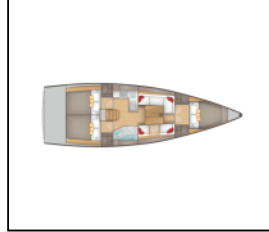

Segelyacht Salona 380 Navis Celere

Yacht ID:	13333
Yacht type:	Segelyacht
Yacht:	Salona 380 Navis Celere
Marina:	Kroatien / Marina Kastela
Production year:	2017
Cabins:	3
Deposit:	1.500,00 €

Bordküche: Eisbox, Gasflasche, Kühlschrank, Pantryausrüstung, Warmes Wasser,
Deckausrüstung: Anker Jambo, Ankerleine, Ankerwirbel, Auxiliary Anker (Reserve Anker), Badeplattform, Beiboot, Beiboot mit Außenborder, Beiboot Pumpe, Bimini Top, Bootshaken, Bootsmannstuhl, Cockpittisch mit Licht, Dieselkanister, Elektrische Ankerwinde, Fender, Festmacher, Gangway, Heckdusche, Kugelfender, Kunststoff-Eimer (Pütz), Oil filter, Rep. set f. Beiboot, Scheinwerfer, Schwarzer Ball, Schwarzer Konus, Sprayhood, Springleine, Trosse, Wasserkanister, Wasserschlauch,
Interieur: Barometer, Innendusche,
Komfort: Bettwäsche, Bettwäsche und Handtücher,
Navigation: Fernglas, GPS Kartenplotter, Hafenhandbücher, Handpeilkompass, Komplette Navigationsausrüstung, Navigationsset, Radarreflektor, Seekarten, Tridata, Windex,
Segel: Lazy bag,
Sicherheitsausrüstung: Erste-Hilfe-Kit (Bordapotheke), Feuerlöscher, Handlampe, Kinderschwimmweste, Leuchtraketen, Lifebelts, Nebelhorn, Rettungsinsel, Rettungsringe Lampe, Schwimmwesten, Wantenschneider, Werkzeugset,
Unterhaltung: Außenlautsprecher, Radio CD mp3 player, Wi-Fi Internet,
Yachtelektrik: DSC station, Heizung, Ladegerät,