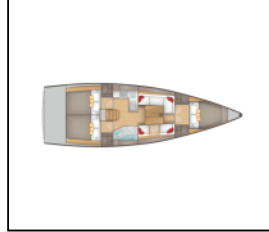

## Segelyacht Salona 380 Navis Celere

Yacht ID:	13333
Yacht type:	Segelyacht
Yacht:	<a href="#">Salona 380 Navis Celere</a>
Marina:	Kroatien / Marina Kastela
Production year:	2017
Cabins:	3
Deposit:	1.500,00 €