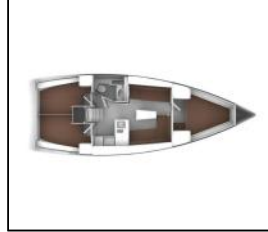

Segelyacht Bavaria Cruiser 37 Lana 3

Yacht ID:

Yacht type:

Yacht:

Marina:

Production year:

Cabins:

Deposit:

13324

Segelyacht

[Bavaria Cruiser 37 Lana 3](#)

Kroatien / ACI Marina Split

2024

3

1.000,00 €

Bordküche: Backofen, Dishes, Gas-Kocher, Gasflasche, Kühlschrank, Pantryausrüstung, Warmes Wasser,

Deckausrüstung: Badeleiter, Badeplattform, Beiboot, Bilgenpumpe - Manuell, Bimini Top, Cockpittisch, Elektrische Ankerwinde, Fender, Gangway, Hauptdeck Kompass, Heckdusche, Sprayhood,

Interieur: Hair dryer, Salon, Schiffsdokumente,