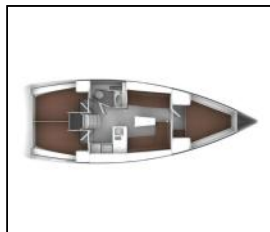

Segelyacht Bavaria Cruiser 37 Dori

Yacht ID:	13301
Yacht type:	Segelyacht
Yacht:	Bavaria Cruiser 37 Dori
Marina:	Kroatien / Marina Punat, Krk
Production year:	2015
Cabins:	3
Deposit:	1.000,00 €

Bordküche: Gasflasche,
Deckausrüstung: Anker, Bimini Top, Bootshaken, Cockpittisch, Elektrische Ankerwinde, Fender, Festmacher, Heckdusche, Kugelfender, Kunststoff-Eimer (Pütz), Oil filter, Sprayhood, Wasserschlauch, Winschkurbeln,
Interieur: Bilgepumpenhebel, Schiffsdokumente,
Navigation: Autopilot, Bugstrahlruder, Dreiecke, Fernglas, GPS Kartenplotter, Hafenhandbücher, Handpeilkompass, Liste der Lichter, Seekarten, Teiler, Seekarten, Wind/Geschwindigkeits/Tiefeninstrumente,
Segel: Rodkick, Spibaum,
Sicherheitsausrüstung: Erste-Hilfe-Kit (Bordapotheke), Handlampe, Nebelhorn, Notpinne, Rettungsringe, Schwimmwesten, Signalraketen und Fackeln (signalflamme), UKW Funk, Werkzeugset,
Unterhaltung: LCD TV,
Yachtelektrik: Heizung, Landstromanschluss, Solar Panel,