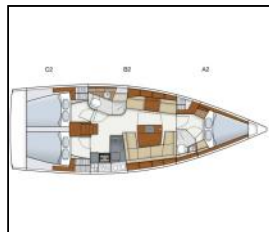

Segelyacht Hanse 415 Ivy

| | |
|------------------|-------------------------------|
| Yacht ID: | 13261 |
| Yacht type: | Segelyacht |
| Yacht: | Hanse 415 Ivy |
| Marina: | Kroatien / Marina Kastela |
| Production year: | 2015 |
| Cabins: | 3 |
| Deposit: | 1.500,00 € |