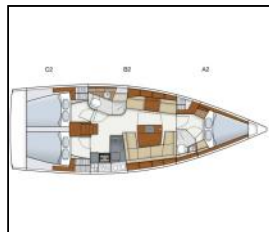

## Segelyacht Hanse 415 Ivy

Yacht ID:	13261
Yacht type:	Segelyacht
Yacht:	<a href="#">Hanse 415 Ivy</a>
Marina:	Kroatien / Marina Kastela
Production year:	2015
Cabins:	3
Deposit:	1.500,00 €

**Bordküche:** Backofen, Gas-Kocher, Kühlschrank, Pantryausrüstung, Warmes Wasser,  
**Deckausrüstung:** Badeplattform, Beiboot, Bimini Top, Cockpittisch, Elektrische Ankerwinde, Heckdusche, Sprayhood, Teak im Cockpit,  
**Komfort:** Bettwäsche,  
**Navigation:** Autopilot, GPS Kartenplotter - Cockpit, Hafenhandbuch, Seekarten und nautische Reiseführer, Tridata,  
**Sicherheitsausrüstung:** UKW Funk, Werkzeugset,  
**Unterhaltung:** Außenlautsprecher, Radio CD-Spieler,  
**Yachtelektrik:** Inverter, Ladegerät,