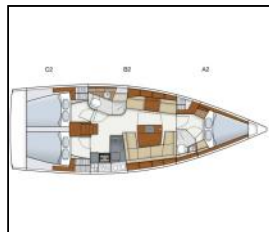

Segelyacht Hanse 415 Ivy

Yacht ID:	13261
Yacht type:	Segelyacht
Yacht:	Hanse 415 Ivy
Marina:	Kroatien / Marina Kastela
Production year:	2015
Cabins:	3
Deposit:	1.500,00 €

Bordküche: Backofen, Gas-Kocher, Kühlschrank, Pantryausrüstung, Warmes Wasser,
Deckausrüstung: Badeplattform, Beiboot, Bimini Top, Cockpittisch, Elektrische Ankerwinde, Heckdusche, Sprayhood, Teak im Cockpit,
Komfort: Bettwäsche,
Navigation: Autopilot, GPS Kartenplotter - Cockpit, Hafenhandbuch, Seekarten und nautische Reiseführer, Tridata,
Sicherheitsausrüstung: UKW Funk, Werkzeugset,
Unterhaltung: Außenlautsprecher, Radio CD-Spieler,
Yachtelektrik: Inverter, Ladegerät,