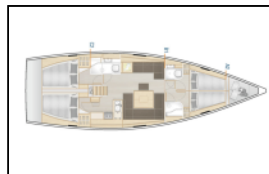

Segelyacht Hanse 458 Meryl

Yacht ID:	13260
Yacht type:	Segelyacht
Yacht:	Hanse 458 Meryl
Marina:	Kroatien / Marina Kastela
Production year:	2019
Cabins:	4
Deposit:	1.500,00 €

Bordküche: Backofen, Gas-Kocher, Kühlschrank, Pantryausrüstung, Warmes Wasser,
Deckausrüstung: Badeplattform, Beiboot, Bimini Top, Cockpittisch, Elektrische Ankerwinde, Heckdusche, Sprayhood, Teakholz im Cockpit,
Komfort: Bettwäsche,
Navigation: Autopilot, Bugstrahlruder, GPS Kartenplotter - Cockpit, Hafenhandbuch, Seekarten und nautische Reiseführer, Tridata,
Sicherheitsausrüstung: UKW Funk, Werkzeugset,
Unterhaltung: Außenlautsprecher, Radio CD-Spieler,
Yachtelektrik: Inverter, Ladegerät,