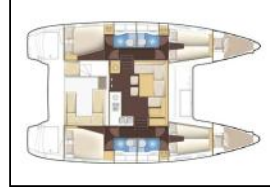

## Katamaran Lagoon 400 S2 Diego

Yacht ID:	13237
Yacht type:	Katamaran
Yacht:	<a href="#">Lagoon 400 S2 Diego</a>
Marina:	Kroatien / Sukosan, D-Marin Dalmacija Marina
Production year:	2014
Cabins:	4 + 2
Deposit:	2.500,00 €