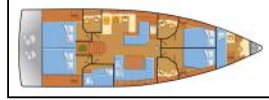

## Segelyacht Oceanis 51.1 Dune

Yacht ID:	13177
Yacht type:	Segelyacht
Yacht:	<a href="#">Oceanis 51.1 Dune</a>
Marina:	Kroatien / Marina Frapa, Rogoznica
Production year:	2024
Cabins:	5 + 1
Deposit:	1.500,00 €