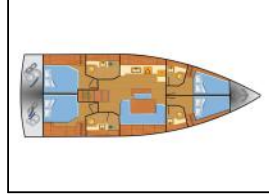

Segelyacht Hanse 460 Venus

Yacht ID:	13151
Yacht type:	Segelyacht
Yacht:	Hanse 460 Venus
Marina:	Kroatien / Marina Kornati, Biograd
Production year:	2024
Cabins:	4
Deposit:	1.500,00 €

Bordküche: Backofen, Druckwassersystem, Gas-Kocher, Kühlschrank, Pantryausrüstung, Spüle, Warmes Wasser, Weingläser,
Deckausrüstung: Badeleiter, Badeplattform, Beiboot, Bimini Top, Bootmesser, Bootshaken, Bootsmannstuhl, Cockpittisch, Deckschrubber (deckbürste), Elektrische Ankerwinde, Fender, Festmacher, Gangway, Heckdusche, Pulpit Sitz, Sprayhood, Teak im Cockpit,
Interieur: Barometer, Bilgepumpenhebel, Elektrische Toilette, Safe,
Komfort: Cockpit Kissen,
Navigation: AIS, Autopilot, Bugstrahlruder, Compass, Dreiecke, Echolot, Fernglas, GPS, LED Positionslichter, Seekarten und nautische Reiseführer, Windex,
Segel: Elektrische Fallwinschen, Elektrische Winsch, Lazy bag, Lazy jacks, Main sheet winches,
Sicherheitsausrüstung: Automatische Schwimmweste, Fackel, Fäkalientank, Feueraxt, Feuerlöscher, Lifelines, Nebelhorn, Notpinne, Rettungsring mit Licht, Rettungsringe, Seenotsignale, UKW Funk, Wantenschneider, Werkzeugset,
Unterhaltung: Außenlautsprecher, Radio, Radio, USB, Bluetooth, TV, Wi-Fi Internet,
Yachtelektrik: Adapter, Converter 220V/12V, elektrische Bilgepumpe, Heizung, Inverter, Ladegerät, Landstromanschluss, Solar Panel, Steckdose 220V, 12 V, USB Stecker,
Zusätzlich: Flag,