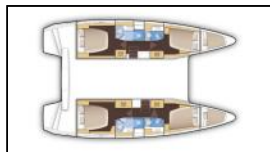

## Katamaran Lagoon 42 Aurora

Yacht ID:	13142
Yacht type:	Katamaran
Yacht:	<a href="#">Lagoon 42 Aurora</a>
Marina:	Griechenland / Preveza Main Port
Production year:	2021
Cabins:	4 + 2
Deposit:	0,00 €

**Bordküche:** Kühlschrank, Pantryausrüstung,  
**Deckausrüstung:** Beiboot mit Außenborder, Bimini Top, Gangway, Hydraulische Gangway, Side Bimini Sonnenschutz, Sprayhood,  
**Interieur:** absenkbarer Salontisch, Elektrische Toilette, Elektrischer Ventilator,  
**Komfort:** Cockpit Kissen, Plattformkissen,  
**Navigation:** Autopilot, GPS Kartenplotter - Cockpit,  
**Segel:** Elektrische Winsch,  
**Unterhaltung:** Radio,  
**Yachtelektrik:** Generator, Klimaanlage, Solar Panel, Wassermacher - desalinator,