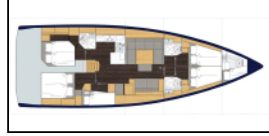

Segelyacht Bavaria C50 Style Mathilda

Yacht ID:	13122
Yacht type:	Segelyacht
Yacht:	Bavaria C50 Style Mathilda
Marina:	Kroatien / Marina Kastela
Production year:	2024
Cabins:	5 + 1
Deposit:	2.500,00 €

Bordküche: Backofen, Kühlschrank, Pantryausrüstung, Warmes Wasser,

Deckausrüstung: Anker mit Kette, Badeplattform, Beiboot, Bimini Top, Cockpit Kühlschrank, Cockpittisch, Compressor, Elektrische Ankerwinde, Grill, Heckdusche, Sprayhood, Teak im Cockpit,

Komfort: Cockpit Kissen, DecksLiegepolster,