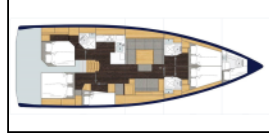

Segelyacht Bavaria C50 Style Mathilda

Yacht ID:	13122
Yacht type:	Segelyacht
Yacht:	Bavaria C50 Style Mathilda
Marina:	Kroatien / Marina Kastela
Production year:	2024
Cabins:	5 + 1
Deposit:	2.500,00 €

Bordküche: Backofen, Kühlschrank, Pantryausrüstung, Warmes Wasser,

Deckausrüstung: Anker mit Kette, Badeplattform, Beiboot, Bimini Top, Cockpit Kühlschrank, Cockpittisch, Compressor, Elektrische Ankerwinde, Grill, Heckdusche, Sprayhood, Teakholz im Cockpit,

Komfort: Cockpit Kissen, DecksLiegepolster,