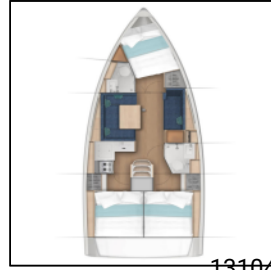

Segelyacht Sun Odyssey 380 Princess Tia

13104

Yacht ID:	Segelyacht
Yacht type:	Segelyacht
Yacht:	Sun Odyssey 380 Princess Tia
Marina:	Kroatien / Marina Punat, Krk
Production year:	2024
Cabins:	3
Deposit:	2.000,00 €