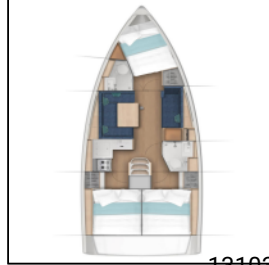

Segelyacht Sun Odyssey 380 Princess Lara

13103

Yacht ID:

Yacht type:

Yacht:

Marina:

Production year:

Cabins:

Deposit:

Segelyacht

[Sun Odyssey 380 Princess Lara](#)

Kroatien / Marina Punat, Krk

2024

3

2.000,00 €

Bordküche: Gasflasche, Kühlschrank, Warmes Wasser,
Deckausrüstung: Anker mit Kette, Beiboot, Bilgenpumpe -
Manuell, Bimini Top, Bootshaken, Cockpittisch, Elektrische
Ankerwinde, Fender, Festmacher, Heckdusche, Kugelfender,
Kunststoff-Eimer (Pütz), Sprayhood, Wasserschlauch,
Interieur: Convertible Tisch, Elektrische Toilette,
Komfort: Bettwäsche, Cockpit Kissen,
Navigation: Autopilot, Bugstrahlruder, Composite Steuerrad,
Fernglas, GPS Kartenplotter, GPS Kartenplotter - Cockpit,
Hafenhandbuch, Hafenhandbücher, Handpeilkompass,
Komplette Navigationsausrüstung, Liste der Lichter, Log,
Speed - Geschwindigkeit-messgerät, Depth-echolot,
Navigationsset, Windex, Windmesser,
Sicherheitsausrüstung: Automatische Schwimmweste,
Erste-Hilfe-Kit (Bordapotheke), Lifebelts, Nebelhorn,
Notpinne, Search light, Signalraketen und Fackeln
(signalflamme), UKW Funk, Werkzeugset,
Unterhaltung: Audio pack, Radio, TV, Wi-Fi Internet,
Yachtelektrik: Heizung, Klimaanlage, Ladegerät, Shore
Netzkabel, Solar Panel,