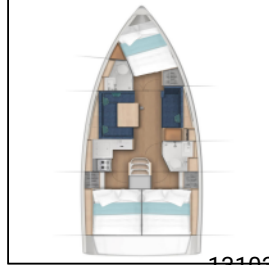

Segelyacht Sun Odyssey 380 Princess Lara

13103

Yacht ID:	Segelyacht
Yacht type:	Segelyacht
Yacht:	Sun Odyssey 380 Princess Lara
Marina:	Kroatien / Marina Puntat, Krk
Production year:	2024
Cabins:	3
Deposit:	2.000,00 €