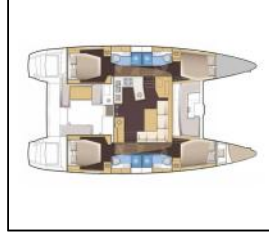

Katamaran Lagoon 450 S Gecko

Yacht ID:	12777
Yacht type:	Katamaran
Yacht:	Lagoon 450 S Gecko
Marina:	Kroatien / Marina Punat, Krk
Production year:	2020
Cabins:	4 + 1
Deposit:	3.500,00 €

Bordküche: Backofen, Gas-Kocher, Gasflasche, Kaffeemaschine, Kühlschrank, Mixer, Pantryausrüstung, Süßwasser Aufbereitungsanlage, Tiefkühlfach, Toaster, Warmes Wasser,

Deckausrüstung: Anker mit Kette, Ankerkettenzähler, Außenborder, Auxiliary Anker (Reserve Anker), Beiboot, Bimini Top, Cockpittisch, Elektrische Ankerwinde, Fender, Festmacher, Gangway, Heckdusche, Sonnendeck, Teak im Cockpit, Wasserschlauch,