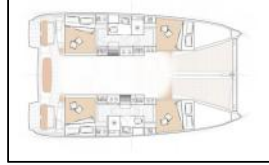

Katamaran Excess 11 First Sight

Yacht ID:	12683
Yacht type:	Katamaran
Yacht:	Excess 11 First Sight
Marina:	Kroatien / ACI Marina Skradin
Production year:	2023
Cabins:	4 + 2
Deposit:	3.000,00 €

Bordküche: Gasflasche, Kaffeekanne, Kühlschrank, Pantryausrüstung,

Deckausrüstung: Ankerkettenzähler, Außenborder, Auxiliary Anker (Reserve Anker), Badeleiter, Beiboot, Beiboot mit Außenborder, Beiboot Pumpe, Bimini Top, Bootshaken, Bootsmannstuhl, Cockpittisch, Elektrische Ankerwinde, Fender, Festmacher, Gangway, Heckdusche, Schwarzer Ball, Schwarzer Konus, Sprayhood, Wasserschlauch, Winskurbeln,