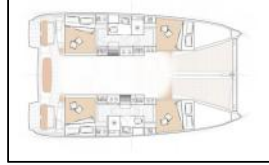

## Katamaran Excess 11 First Glimpse

Yacht ID:	12682
Yacht type:	Katamaran
Yacht:	<a href="#">Excess 11 First Glimpse</a>
Marina:	Kroatien / ACI Marina Skradin
Production year:	2023
Cabins:	4 + 2
Deposit:	3.000,00 €