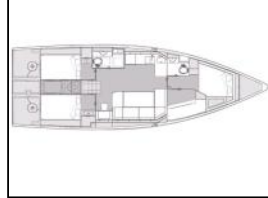

## Segelyacht Elan Impression 45 Bava

Yacht ID:	12620
Yacht type:	Segelyacht
Yacht:	<a href="#">Elan Impression 45 Bava</a>
Marina:	Kroatien / Marina Kornati, Biograd
Production year:	2023
Cabins:	4
Deposit:	2.500,00 €