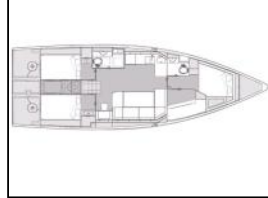

Segelyacht Elan Impression 45 Bava

Yacht ID:	12620
Yacht type:	Segelyacht
Yacht:	Elan Impression 45 Bava
Marina:	Kroatien / Marina Kornati, Biograd
Production year:	2023
Cabins:	4
Deposit:	2.500,00 €

Bordküche: Gasflasche, Herd, Kühlschrank, Pantryausrüstung, Warmes Wasser,
Deckausrüstung: Anchor winch remote control, Auxiliary Anker (Reserve Anker), Badeplattform, Beiboot, Bimini Top, Bootshaken, Bootsmannstuhl, Cockpit Kühlschrank, Cockpittisch, Elektrische Ankerwinde, Fender, Festmacher, Grill im Cockpit, Hauptanker, Hauptdeck Kompass, Heckdusche, Sprayhood, Teak im Cockpit, Treibanker,
Interieur: Elektrische Toilette,
Komfort: Cockpit Kissen,
Navigation: AIS, Autopilot, Bugstrahlruder, Depthsonder, GPS Kartenplotter - Cockpit, Hafenhandbücher, Handpeilkompass, Log/speed instrument, Radarreflektor, Seekarten und nautische Reiseführer, Teiler, Seekarten, Windex, Windmesser,
Segel: Lazy bag, Lazy jacks,
Sicherheitsausrüstung: Erste-Hilfe-Kit (Bordapotheke), Fäkalientank, Feuerlöscher, Lifebelts, Nebelhorn, Schwimmwesten, Signalraketen und Fackeln (signalflamme), UKW Funk, Wantenschneider,
Unterhaltung: Außenlautsprecher, Radio CD mp3 player + USB, TV,
Yachtelektrik: Heizung, Inverter, Klimaanlage, Ladegerät,