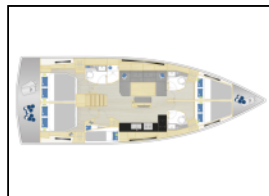

Segelyacht Hanse 460 White Pearl

Yacht ID: 12600
Yacht type: Segelyacht
Yacht: [Hanse 460 White Pearl](#)
Marina: Kroatien / Marina Mandalina, Sibenik
Production year: 2023
Cabins: 5
Deposit: 3.000,00 €

Bordküche: Warmes Wasser,
Deckausrüstung: Beiboot, Bimini Top, Cockpittisch, Elektrische Ankerwinde, Heckdusche, Sprayhood, Teak im Cockpit,
Navigation: Autopilot, Bugstrahlruder, Depthsounder, GPS Kartenplotter - Cockpit, Tachometer, Wind/Geschwindigkeits/Tiefeninstrumente, Windmesser,
Segel: Elektrische Winsch,
Sicherheitsausrüstung: UKW Funk,
Unterhaltung: Außenlautsprecher, Radio, TV,
Yachtelektrik: Heizung, Inverter, Klimaanlage,