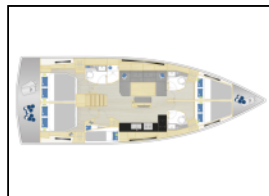

Segelyacht Hanse 460 White Pearl

Yacht ID: 12600
Yacht type: Segelyacht
Yacht: [Hanse 460 White Pearl](#)
Marina: Kroatien / Marina Mandalina, Sibenik
Production year: 2023
Cabins: 5
Deposit: 3.000,00 €

Bordküche: Warmes Wasser,
Deckausrüstung: Beiboot, Bimini Top, Cockpittisch,
Elektrische Ankerwinde, Heckdusche, Sprayhood, Teak im
Cockpit,
Navigation: Autopilot, Bugstrahlruder, Depthsonder, GPS
Kartenplotter - Cockpit, Tachometer,
Wind/Geschwindigkeits/Tiefeninstrumente, Windmesser,
Segel: Elektrische Winsch,
Sicherheitsausrüstung: UKW Funk,
Unterhaltung: Außenlautsprecher, Radio, TV,
Yachtelektrik: Heizung, Inverter, Klimaanlage,