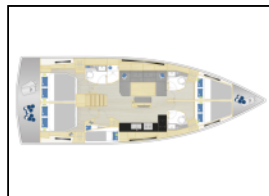

Segelyacht Hanse 460 White Pearl

Yacht ID: 12600
Yacht type: Segelyacht
Yacht: [Hanse 460 White Pearl](#)
Marina: Kroatien / Marina Mandalina, Sibenik
Production year: 2023
Cabins: 5
Deposit: 3.000,00 €

Bordküche: Warmes Wasser,
Deckausrüstung: Beiboot, Bimini Top, Cockpittisch, Elektrische Ankerwinde, Heckdusche, Sprayhood, Teak im Cockpit,
Navigation: Autopilot, Bugstrahlruder, Depthsonder, GPS Kartenplotter - Cockpit, Tachometer, Wind/Geschwindigkeits/Tiefeninstrumente, Windmesser,
Segel: Elektrische Winsch,
Sicherheitsausrüstung: UKW Funk,
Unterhaltung: Außenlautsprecher, Radio, TV,
Yachtelektrik: Heizung, Inverter, Klimaanlage,