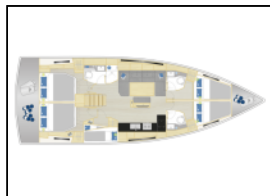

Segelyacht Hanse 460 White Pearl

Yacht ID: 12600
Yacht type: Segelyacht
Yacht: [Hanse 460 White Pearl](#)
Marina: Kroatien / Marina Mandalina, Sibenik
Production year: 2023
Cabins: 5
Deposit: 3.000,00 €

Bordküche: Warmes Wasser,
Deckausrüstung: Beiboot, Bimini Top, Cockpittisch, Elektrische Ankerwinde, Heckdusche, Sprayhood, Teak im Cockpit,
Navigation: Autopilot, Bugstrahlruder, Depthsonder, GPS Kartenplotter - Cockpit, Tachometer, Wind/Geschwindigkeits/Tiefeninstrumente, Windmesser,
Segel: Elektrische Winsch,
Sicherheitsausrüstung: UKW Funk,
Unterhaltung: Außenlautsprecher, Radio, TV,
Yachtelektrik: Heizung, Inverter, Klimaanlage,