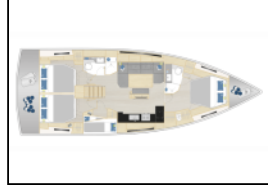

Segelyacht Hanse 460 Rubi

Yacht ID:	12599
Yacht type:	Segelyacht
Yacht:	Hanse 460 Rubi
Marina:	Kroatien / Marina Mandalina, Sibenik
Production year:	2024
Cabins:	4
Deposit:	3.000,00 €

Bordküche: Backofen, Herd, Kühlschrank, Mikrowelle, Tiefkühlfach, Warmes Wasser,
Deckausrüstung: Badeplattform, Beiboot, Bimini Top, Cockpit Kühlschrank, Cockpit Licht, Cockpittisch, Elektrische Ankerwinde, Grill, Heckdusche, Sprayhood, Teak im Cockpit, Teak-Trainer-Dach, Teakdeck, Waschbecken im Cockpit,
Interieur: Curtains, Indirekte Beleuchtung in Kabinen und Salon, LED-Deckenleuchten, LED-Innenleuchten,
Komfort: Sundeck beds,
Navigation: Autopilot, Bugstrahlruder, Depthsounder, GPS Kartenplotter - Cockpit, Tachometer, Wind/Geschwindigkeits/Tiefeninstrumente, Windmesser,
Segel: Elektrische Winsch, Halyard winches, Lazy bag, Lazy jacks,
Sicherheitsausrüstung: Fäkalientank, UKW Funk,
Unterhaltung: Außenlautsprecher, FUSION sound system, Radio, TV, Wet bar,
Yachtelektrik: 12V Steckdose, 230V Stecker, Batterien, E-Landanschluss 220 V, Generator, Heizung, Inverter, Klimaanlage, Shore Netzkabel, Wasserkocher,