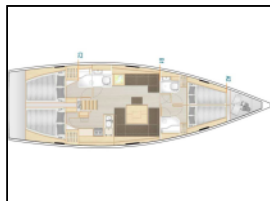

Segelyacht Hanse 458 Big Blue

Bordküche: Warmes Wasser,
Deckausrüstung: Beiboot, Bimini Top, Cockpittisch, Elektrische Ankerwinde, Heckdusche, Sprayhood, Teak im Cockpit,
Navigation: Autopilot, Bugstrahlruder, Depthsonder, GPS Kartenplotter - Cockpit, Tachometer, Wind/Geschwindigkeits/Tiefeninstrumente, Windmesser,
Sicherheitsausrüstung: UKW Funk,
Unterhaltung: Außenlautsprecher, Radio, TV,
Yachtelektrik: Heizung, Inverter, Klimaanlage,

Yacht ID: 12595
Yacht type: Segelyacht
Yacht: [Hanse 458 Big Blue](#)
Marina: Kroatien / Marina Mandalina, Sibenik
Production year: 2023
Cabins: 4
Deposit: 2.500,00 €

Availability list

06.06. - 13.06.2026	13.06. - 20.06.2026	20.06. - 27.06.2026	27.06. - 11.07.2026
Gebucht	2.424 €5.840 €	Gebucht	Gebucht
11.07. - 18.07.2026	18.07. - 25.07.2026	25.07. - 01.08.2026	01.08. - 15.08.2026
3.482 €6.460 €	3.482 €6.460 €	Gebucht	Gebucht
15.08. - 22.08.2026	22.08. - 29.08.2026	29.08. - 05.09.2026	05.09. - 12.09.2026
3.428 €6.360 €	3.269 €6.065 €	Gebucht	3.270 €5.190 €
12.09. - 19.09.2026	19.09. - 26.09.2026	26.09. - 03.10.2026	03.10. - 10.10.2026
Gebucht	Gebucht	1.895 €3.675 €	1.593 €3.090 €
10.10. - 17.10.2026	17.10. - 24.10.2026	24.10. - 31.10.2026	31.10. - 07.11.2026
1.498 €2.905 €	1.392 €2.700 €	1.338 €2.595 €	1.338 €2.595 €
07.11. - 14.11.2026	14.11. - 21.11.2026	21.11. - 28.11.2026	28.11. - 05.12.2026
1.338 €2.595 €	1.338 €2.595 €	1.635 €2.595 €	1.635 €2.595 €
05.12. - 12.12.2026	12.12. - 19.12.2026	19.12. - 26.12.2026	
2.595 €	2.595 €	2.595 €	