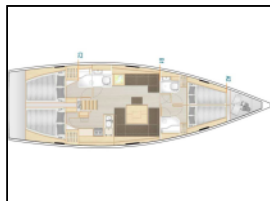

Segelyacht Hanse 458 Big Blue

Bordküche: Warmes Wasser,
Deckausrüstung: Beiboot, Bimini Top, Cockpittisch, Elektrische Ankerwinde, Heckdusche, Sprayhood, Teak im Cockpit,
Navigation: Autopilot, Bugstrahlruder, Depthsonder, GPS Kartenplotter - Cockpit, Tachometer, Wind/Geschwindigkeits/Tiefeninstrumente, Windmesser,
Sicherheitsausrüstung: UKW Funk,
Unterhaltung: Außenlautsprecher, Radio, TV,
Yachtelektrik: Heizung, Inverter, Klimaanlage,

Yacht ID: 12595
Yacht type: Segelyacht
Yacht: [Hanse 458 Big Blue](#)
Marina: Kroatien / Marina Mandalina, Sibenik
Production year: 2023
Cabins: 4
Deposit: 2.500,00 €

Availability list

04.07. - 11.07.2026 3.407 €6.320 €	11.07. - 18.07.2026 3.378 €6.460 €	18.07. - 25.07.2026 3.378 €6.460 €	25.07. - 01.08.2026 Gebucht
01.08. - 15.08.2026 Gebucht	15.08. - 22.08.2026 3.428 €6.360 €	22.08. - 29.08.2026 3.269 €6.065 €	29.08. - 05.09.2026 Gebucht
05.09. - 12.09.2026 3.270 €5.190 €	12.09. - 19.09.2026 Gebucht	19.09. - 26.09.2026 Gebucht	26.09. - 03.10.2026 1.895 €3.675 €
03.10. - 10.10.2026 1.593 €3.090 €	10.10. - 17.10.2026 1.498 €2.905 €	17.10. - 24.10.2026 1.392 €2.700 €	24.10. - 31.10.2026 1.338 €2.595 €
31.10. - 07.11.2026 1.338 €2.595 €	07.11. - 14.11.2026 1.338 €2.595 €	14.11. - 21.11.2026 1.338 €2.595 €	21.11. - 28.11.2026 1.635 €2.595 €
28.11. - 05.12.2026 1.635 €2.595 €	05.12. - 12.12.2026 2.595 €	12.12. - 19.12.2026 2.595 €	19.12. - 26.12.2026 2.595 €