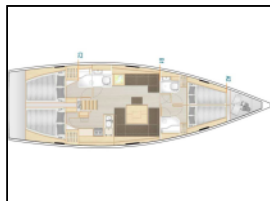

Segelyacht Hanse 458 Big Blue

Bordküche: Warmes Wasser,
Deckausrüstung: Beiboot, Bimini Top, Cockpittisch, Elektrische Ankerwinde, Heckdusche, Sprayhood, Teak im Cockpit,
Navigation: Autopilot, Bugstrahlruder, Depthsonder, GPS Kartenplotter - Cockpit, Tachometer, Wind/Geschwindigkeits/Tiefeninstrumente, Windmesser,
Sicherheitsausrüstung: UKW Funk,
Unterhaltung: Außenlautsprecher, Radio, TV,
Yachtelektrik: Heizung, Inverter, Klimaanlage,

Yacht ID: 12595
Yacht type: Segelyacht
Yacht: [Hanse 458 Big Blue](#)
Marina: Kroatien / Marina Mandalina, Sibenik
Production year: 2023
Cabins: 4
Deposit: 2.500,00 €

Availability list

20.05. - 23.05.2026 Gebucht	23.05. - 30.05.2026 Auf Option	30.05. - 06.06.2026 2.857 € 5.300 €	06.06. - 13.06.2026 3.032 € 5.625 €
13.06. - 20.06.2026 3.148 € 5.840 €	20.06. - 27.06.2026 3.275 € 6.075 €	27.06. - 11.07.2026 Gebucht	11.07. - 18.07.2026 3.482 € 6.460 €
18.07. - 25.07.2026 3.482 € 6.460 €	25.07. - 01.08.2026 Gebucht	01.08. - 15.08.2026 Gebucht	15.08. - 22.08.2026 3.428 € 6.360 €
22.08. - 29.08.2026 Auf Option	29.08. - 05.09.2026 Gebucht	05.09. - 12.09.2026 3.270 € 5.190 €	12.09. - 19.09.2026 Gebucht
19.09. - 26.09.2026 Gebucht	26.09. - 03.10.2026 1.895 € 3.675 €	03.10. - 10.10.2026 1.593 € 3.090 €	10.10. - 17.10.2026 1.498 € 2.905 €
17.10. - 24.10.2026 1.392 € 2.700 €	24.10. - 31.10.2026 1.338 € 2.595 €	31.10. - 07.11.2026 1.338 € 2.595 €	07.11. - 14.11.2026 1.338 € 2.595 €
14.11. - 21.11.2026 1.338 € 2.595 €	21.11. - 28.11.2026 1.635 € 2.595 €	28.11. - 05.12.2026 1.635 € 2.595 €	05.12. - 12.12.2026 2.595 €
12.12. - 19.12.2026 2.595 €	19.12. - 26.12.2026 2.595 €		