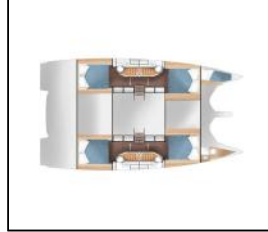

Power catamaran Cervetti 44 Power Abuzz

Yacht ID:	12520
Yacht type:	Power catamaran
Yacht:	Cervetti 44 Power Abuzz
Marina:	Kroatien / Marina Kremik, Primosten
Production year:	2024
Cabins:	4 + 1
Deposit:	3.000,00 €

Bordküche: Kühlschrank, Mikrowelle, NESPRESSO Kaffeemaschine, Spülmaschine, Tiefkühlfach,
Deckausrüstung: Badeleiter, Cockpit Licht, Cockpittisch, Davit, Elektrische Ankerwinde, Festmacher, Grill, Hard Top Bimini, Hydraulische Gangway, Hydraulische Hebe Badeplattform, Kamera, Pulpit Sitz, Teakdeck, Teakholz im Cockpit,
Interieur: Ambientale Beleuchtung, Curtains, Elektrische Toilette, LED-Innenleuchten,
Komfort: Cockpit Kissen,
Navigation: Compass, GPS, Komplette Navigationsausrüstung, Radar,
Segel: Elektrische Winsch,
Sicherheitsausrüstung: Sicherheitsausrüstung, UKW Funk,
Unterhaltung: FUSION sound system, Unterwasserbeleuchtung, Wet bar,
Yachtelektrik: 220V Stecker, Generator, Inverter, Klimaanlage, Ladegerät, Service Batterien, Solar Panel, USB Steckern, Wassermacher - desalinator,