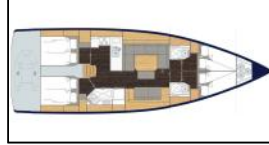

Segelyacht Bavaria C45 Style Seacloud

Yacht ID:

12477

Yacht:

[Bavaria C45 Style Seacloud](#)

Marina:

Kroatien / Marina Vrsar

Production year:

2023

Cabins:

4

Deposit:

1.500,00 €

Bordküche: Backofen, Druckwassersystem, Gas-Kocher, Kühlschrank, Pantryausrüstung, Spüle, Warmes Wasser,
Deckausrüstung: Anker Delta, Außenborder, Badeplattform, Beiboot, Beibootgarage, Bimini Top, Bootshaken, Bootsmannstuhl, Cockpittisch, Elektrische Ankerwinde, Fender, Festmacher, Sprayhood,
Komfort: Cockpit Kissen,
Navigation: Autopilot, Bugstrahlruder, Compass, Echolot, Fernglas, GPS Kartenplotter, Hafenhandbücher, Logge, Navigationsset, Seekarten, Windex, Windmesser,
Segel: Code Zero,
Sicherheitsausrüstung: Fäkalientank, Feuerlöscher, Lifebelts, Nebelhorn, Rettungsinsel, Schwimmwesten, Signalraketen und Fackeln (signalflamme), UKW Funk, Werkzeugset,
Unterhaltung: Außenlautsprecher, Radio CD player, USB, AUX-Eingang,
Yachtelektrik: Batterien, Converter 220V/12V, elektrische Bilgenpumpe, Heizung, Ladegerät, Solar Panel, Starterbatterie, Wasserkocher,