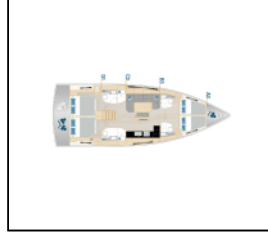

Segelyacht Hanse 460 Shadow of the wind

Yacht ID:	12456
Yacht type:	Segelyacht
Yacht:	Hanse 460 Shadow of the wind
Marina:	Kroatien / Marina Kastela
Production year:	2024
Cabins:	4
Deposit:	2.000,00 €

Bordküche: NESPRESSO Kaffeemaschine,
Deckausrüstung: Absenkbarer Cockpittisch, Anker mit Kette, Außenborder, Badeplattform, Beiboot, Bimini Top, Elektrische Ankerwinde, Fender, Festmacher, Gangway, Heckdusche, Kanister für Kraftstoffe, Sprayhood,
Interieur: Ambientale Beleuchtung,
Komfort: Bettlaken, Cockpit Kissen, Decken, Handtücher, Polster,
Navigation: Autopilot, Bugstrahlruder, Compass, Fernglas, GPS Kartenplotter - Cockpit, Hafenhandbuch, Hafenhandbücher, Seekarten und nautische Reiseführer, Teiler, Seekarten, Wind/Geschwindigkeits/Tiefeninstrumente,
Sicherheitsausrüstung: Feueraxt, Feuerlöscher, Lifebelts, Notpinne, Rettungsring mit Licht, Signalaraketen und Fackeln (signalflamme), UKW Funk, Werkzeugset,
Unterhaltung: Außenlautsprecher, Indoor-Lautsprecher, Radio,
Yachtelektrik: Generator, Inverter, Klimaanlage,