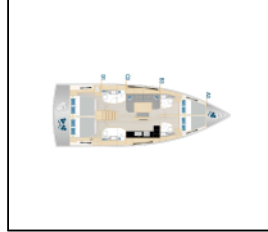

Segelyacht Hanse 460 Shadow of the wind

Yacht ID:	12456
Yacht type:	Segelyacht
Yacht:	Hanse 460 Shadow of the wind
Marina:	Kroatien / Marina Kastela
Production year:	2024
Cabins:	4
Deposit:	2.000,00 €

Bordküche: NESPRESSO Kaffeemaschine,
Deckausrüstung: Absenkbarer Cockpittisch, Anker mit Kette, Außenborder, Badeplattform, Beiboot, Bimini Top, Elektrische Ankerwinde, Fender, Festmacher, Gangway, Heckdusche, Kanister für Kraftstoffe, Sprayhood,
Interieur: Ambientale Beleuchtung,
Komfort: Bettlaken, Cockpit Kissen, Decken, Handtücher, Polster,
Navigation: Autopilot, Bugstrahlruder, Compass, Fernglas, GPS Kartenplotter - Cockpit, Hafenhandbuch, Hafenhandbücher, Seekarten und nautische Reiseführer, Teiler, Seekarten, Wind/Geschwindigkeits/Tiefeninstrumente,
Sicherheitsausrüstung: Feueraxt, Feuerlöscher, Lifebelts, Notpinne, Rettungsring mit Licht, Signalraketen und Fackeln (signalflamme), UKW Funk, Werkzeugset,
Unterhaltung: Außenlautsprecher, Indoor-Lautsprecher, Radio,
Yachtelektrik: Generator, Inverter, Klimaanlage,