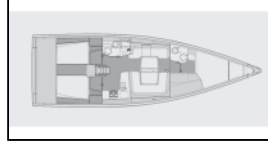

Segelyacht Elan E6 Black Panther

Yacht ID:	12363
Yacht type:	Segelyacht
Yacht:	Elan E6 Black Panther
Marina:	Kroatien / Marina Pirovac
Production year:	2023
Cabins:	4
Deposit:	2.900,00 €

Bordküche: Druckwassersystem, Gas-Kocher, Gasflasche, Kühlschrank, Pantryausrüstung, Spüle, Warmes Wasser,
Deckausrüstung: Anker mit Kette, Badeplattform, Bimini Top, Bow sail locker, Decklichter, Elektrische Ankerwinde, Heckdusche, Klampen, Sprayhood, Steuermann Stuhl, Winschkurbeln,
Interieur: Curtains, LED lights,
Komfort: Cockpit Kissen,
Navigation: 3-Blatt Faltpropeller, AIS, Autopilot, Bugstrahlruder, Compass, GPS Kartenplotter, LED Positionslichter, Seekarten und nautische Reiseführer, Windex,
Segel: Bowsprit, Genua, Halyard winches, Lazy bag, Sails, Winsch,
Sicherheitsausrüstung: Automatische Weste, EPIRB-Distress radio beacons, Feuerlöscher, Rettungsinsel, Seereling, UKW Funk,
Unterhaltung: Außenlautsprecher, FUSION sound system, Indoor-Lautsprecher, TV, Unterwasserbeleuchtung, Wi-Fi Internet,
Yachtelektrik: 12V Steckdose, 230V Stecker, Batteriewächter, E-Landanschluss 220 V, elektrische Bilgenpumpe, Heizung, Inverter, Klimaanlage, Service Batterien, Starterbatterie, USB Steckern,