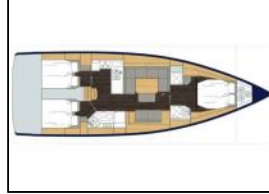

Segelyacht Bavaria C45 Style Aria

Yacht ID:	12332
Yacht type:	Segelyacht
Yacht:	Bavaria C45 Style Aria
Marina:	Kroatien / Marina Tehnomont Veruda, Pula
Production year:	2022
Cabins:	3
Deposit:	3.000,00 €