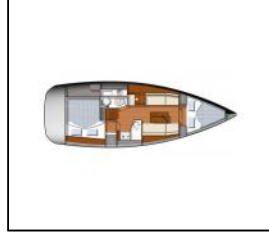

Bordküche: Gas-Kocher, Gasflasche, Herd, Kühlschrank, Pantryausrüstung, Warmes Wasser,

Deckausrüstung: Anker, Badeleiter, Beiboot, Bimini Top, Bootsmannstuhl, Cockpittisch, Elektrische Ankerwinde, Fender, Gangway, Hauptdeck Kompass, Heckdusche, Schwarzer Ball, Seil, Sprayhood, Teakdeck, Teakholz im Cockpit,

Interieur: Barometer, Elektrischer Ventilator, Innendusche, Schiffsdokumente, Schiffsuhr,

Komfort: Bettwäsche, Bettwäsche und Handtücher,

Navigation: Autopilot, Bugstrahlruder, Cockpit control panel, Compass, Echolot, Electronic sea charts, Fernglas, GPS, GPS Kartenplotter, GPS Kartenplotter - Cockpit, Hafenhandbuch, Hafenhandbücher, Handpeilkompass, LED Positionslichter, Liste der Lichter, Log, Speed - Geschwindigkeit-messgerät, Depth-echolot, Log/speed instrument, Positionslampe, Radarreflektor, Seekarten, Seekarten und nautische Reiseführer, Windex,

Sicherheitsausrüstung: Automatik-Schwimmweste, Automatische Weste, Blitzboje, EPIRB-Distress radio beacons, Erste-Hilfe-Kit (Bordapotheke), Fackel, Fäkalientank, Feuerlöscher, Flags QNC, GMDSS, Leuchtraketen, Lifebelts, Nebelhorn, Notpinne, Rettungsinsel, Rettungsringe, Schwimmwesten, Seenotsignale, Signalaraketen und Fackeln (signalflamme), Sos Dan Buoy, UKW Funk, Werkzeugset,

Unterhaltung: Außenlautsprecher, Radio CD mp3 player, TV,

Yachtelektrik: elektrische Bilgenpumpe, Heizung, Inverter, Ladegerät, Solar Panel, Steckdose 220V, 12 V,