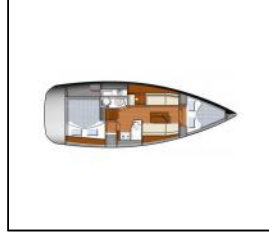

Bordküche: Gas-Kocher, Gasflasche, Herd, Kühlschrank, Pantryausrüstung, Warmes Wasser,
Deckausrüstung: Anker, Badeleiter, Beiboot, Bimini Top, Bootsmannstuhl, Cockpittisch, Elektrische Ankerwinde, Fender, Gangway, Hauptdeck Kompass, Heckdusche, Schwarzer Ball, Seil, Sprayhood, Teak im Cockpit, Teakdeck,
Interieur: Barometer, Elektrischer Ventilator, Innendusche, Schiffsdokumente, Schiffsuhr,
Komfort: Bettwäsche, Bettwäsche und Handtücher,
Navigation: Autopilot, Bugstrahlruder, Cockpit control panel, Compass, Echolot, Electronic sea charts, Fernglas, GPS, GPS Kartenplotter, GPS Kartenplotter - Cockpit, Hafenhandbuch, Hafenhandbücher, Handpeilkompass, LED Positionslichter, Liste der Lichter, Log, Speed - Geschwindigkeit-messgerät, Depth-echolot, Log/speed instrument, Positionslampe, Radarreflektor, Seekarten, Seekarten und nautische Reiseführer, Windex,
Sicherheitsausrüstung: Automatik-Schwimmweste, Automatische Schwimmweste, Blitzboje, EPIRB-Distress radio beacons, Erste-Hilfe-Kit (Bordapotheke), Fackel, Fäkalientank, Feuerlöscher, Flags QNC, GMDSS, Leuchtraketen, Lifebelts, Nebelhorn, Notpinne, Rettungsinsel, Rettungsringe, Schwimmwesten, Seenotsignale, Signalraketen und Fackeln (signalflamme), Sos Dan Buoy, UKW Funk, Werkzeugset,
Unterhaltung: Außenlautsprecher, Radio CD mp3 player, TV,
Yachtelektrik: elektrische Bilgenpumpe, Heizung, Inverter, Ladegerät, Solar Panel, Steckdose 220V, 12 V,