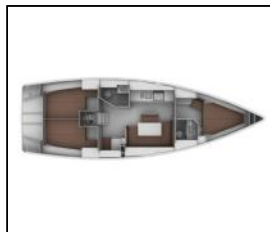

Segelyacht Bavaria Cruiser 40 S Atlantica

| | |
|------------------|--|
| Yacht ID: | 11970 |
| Yacht type: | Segelyacht |
| Yacht: | Bavaria Cruiser 40 S Atlantica |
| Marina: | Spanien / Palma de Mallorca, La Lonja |
| Production year: | 2013 |
| Cabins: | 3 |
| Deposit: | 2.500,00 € |

Bordküche: Backofen, Kühlschrank, Warmes Wasser,
Deckausrüstung: Badeleiter, Badeplattform, Beiboot, Bilgenpumpe - Manuell, Bimini Top, Cockpittisch, Elektrische Ankerwinde, Heckdusche, Sprayhood, Teak im Cockpit,
Komfort: Cockpit Kissen,
Navigation: 3-Blatt Faltpropeller, Autopilot, GPS Kartenplotter, Log, Speed - Geschwindigkeit-messgerät, Depth-echolot, Navtex, Windex, Windmesser,
Segel: Lazy bag, Long mast, Self tailing winch,
Sicherheitsausrüstung: Automatische Schwimmweste, EPIRB-Distress radio beacons, Kinderschwimmweste, Nebelhorn, Rettungsinsel, UKW Funk,
Unterhaltung: Radio CD-Spieler,
Yachtelektrik: 12V Steckdose, elektrische Bilgenpumpe, Inverter, Service Batterien,