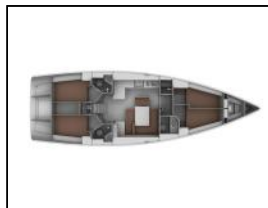

Segelyacht Bavaria Cruiser 45 Alena

Yacht ID:	11966
Yacht type:	Segelyacht
Yacht:	Bavaria Cruiser 45 Alena
Marina:	Spanien / Palma de Mallorca, La Lonja
Production year:	2013
Cabins:	4
Deposit:	3.000,00 €

Bordküche: Backofen, Kühlschrank, Mikrowelle, Warmes Wasser,
Deckausrüstung: Badeleiter, Badeplattform, Beiboot, Bilgenpumpe - Manuell, Bimini Top, Elektrische Ankerwinde, Heckdusche, Sprayhood, Teak im Cockpit,
Navigation: AIS, Autopilot, Bugstrahlruder, GPS Kartenplotter, Log, Speed - Geschwindigkeit-messgerät, Depth-echolot, Navtex, Radar, Windex, Windmesser,
Sicherheitsausrüstung: Automatische Schwimmweste, EPIRB-Distress radio beacons, Kinderschwimmweste, Leuchtraketen, Nebelhorn, UKW Funk,
Unterhaltung: Außenlautsprecher, Radio CD-Spieler,
Yachtelektrik: 12V Steckdose, Converter 220V/12V, elektrische Bilgenpumpe, Heizung, Ladegerät,