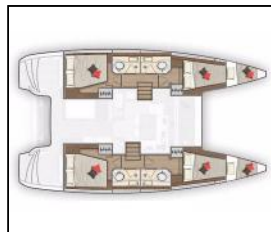

Katamaran Lagoon 40 You

Yacht ID:	11963
Yacht type:	Katamaran
Yacht:	Lagoon 40 You
Marina:	Kroatien / Marina Kornati, Biograd
Production year:	2022
Cabins:	4 + 2
Deposit:	2.800,00 €

Bordküche: Tiefkühlfach, Warmes Wasser,
Deckausrüstung: Außenborder 5 HP, Badeleiter, Beiboot, Bimini Top, Cockpit Kühlschrank, Cockpittisch, Elektrische Ankerwinde, Heckdusche, Teak im Cockpit,
Interieur: Elektrische Toilette, Folding table,
Komfort: Cockpit Kissen,
Navigation: Autopilot, GPS Kartenplotter, GPS Kartenplotter - Cockpit, Hafenhandbuch, Seekarten,
Segel: Elektrische Winsch,
Sicherheitsausrüstung: UKW Funk,
Unterhaltung: Außenlautsprecher, LCD TV, Radio CD player, USB, AUX-Eingang,
Yachtelektrik: Batterien, E-Landanschluss 220 V, Generator, Heizung, Klimaanlage, Ladegerät,