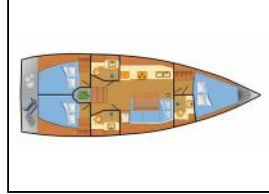

Segelyacht Dufour 390 Elena

| | |
|------------------|---|
| Yacht ID: | 11950 |
| Yacht type: | Segelyacht |
| Yacht: | Dufour 390 Elena |
| Marina: | Kroatien / Marina Tehnomont Veruda, Pula |
| Production year: | 2022 |
| Cabins: | 3 |
| Deposit: | 1.500,00 € |

Bordküche: Backofen, Herd, Kühlschrank, Pantryausrüstung, Spüle, Warmes Wasser, Weingläser,
Deckausrüstung: Ankerlicht, Auxiliary Anker (Reserve Anker), Badeleiter, Badeplattform, Bimini Top, Bootmesser, Bootshaken, Bootsmannstuhl, Cockpittisch, Deckschrubber (deckbürste), Elektrische Ankerwinde, Fender, Festmacher, Gangway, Grillen im Cockpit, Hauptanker, Heckdusche, Impeller, Sprayhood, Teak im Cockpit,
Interieur: absenkbarer Salontisch, Barometer, Safe, Schiffsuhr, Yacht Schlüssel,
Komfort: Cockpit Kissen,
Navigation: AIS, Autopilot, Bugstrahlruder, Compass, Composite Steuerrad, CRO Flagge, Depthsonder, Dreiecke, Fernglas, GPS Kartenplotter - Cockpit, Positionslampe, Seekarten, Windex,
Segel: Elektrische Winsch, Gennaker-Vorrichtung, Halyard winches, Lazy jacks,
Sicherheitsausrüstung: Erste-Hilfe-Kit (Bordapotheke), Feuerlöscher, Handlampe, Lifebelts, Lifelines, Nebelhorn, Notpinne, Rettungsinsel, Rettungsring mit Licht, Seenotsignale, Seereling, UKW Funk, Wantenschneider,
Unterhaltung: Außenlautsprecher, Radio, TV, Wi-Fi Internet,
Yachtelektrik: 220V Stecker, Converter 220V/12V, E-Landanschluss 220 V, elektrische Bilgenpumpe, Heizung, Inverter, Shore Netzkabel, Solar Panel,
Zusätzlich: Flag,