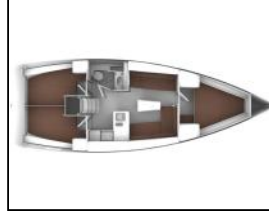

Bordküche: Gas-Kocher, Gasflasche, Herd, Kühlschrank, Pantryausrüstung, Warmes Wasser,
Deckausrüstung: Anker, Badeleiter, Badeplattform, Beiboot, Bimini Top, Bootsmannstuhl, Cockpittisch, Elektrische Ankerwinde, Fender, Gangway, Heckdusche, Schwarzer Ball, Seil, Sprayhood, Teakdeck, Wasserschlauch,
Interieur: Barometer, Schiffsdokumente, Schiffsuhr,
Navigation: Autopilot, Bugstrahlruder, Compass, Echolot, Electronic sea charts, Fernglas, GPS Kartenplotter, Hafenhandbuch, Hafenhandbücher, Handpeilkompass, Liste der Lichter, Logge, Positionslampe, Radarreflektor, Tachometer, Windex, Windmesser,
Sicherheitsausrüstung: Blitzboje, EPIRB-Distress radio beacons, Erste-Hilfe-Kit (Bordapotheke), Fackel, Fäkalientank, Feuerlöscher, GMDSS, Leuchtraketen, Lifebelts, Nebelhorn, Notpinne, Rettungsinsel, Rettungsringe, UKW Funk, Werkzeugset,
Unterhaltung: Außenlautsprecher, Indoor-Lautsprecher, Radio mp3 player, TV,
Yachtelektrik: 12V Steckdose, 220V Stecker, elektrische Bilgenpumpe, Heizung, Ladegerät, Solar Panel, Wasserkocher,