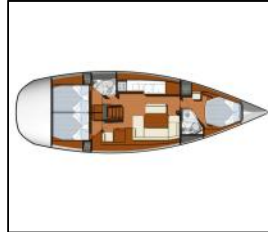

11898

Segelyacht

[Sun Odyssey 44i Miss Elli](#)

Griechenland / Corfu, Gouvia Marina

2009

3

3.000,00 €

Bordküche: Backofen, Gas-Kocher, Gasflasche, Herd, Kühlschrank, Pantryausrüstung, Tiefkühlfach, Warmes Wasser,

Deckausrüstung: Anker, Badeleiter, Badeplattform, Beiboot, Bimini Top, Bootsmannstuhl, Cockpittisch, Elektrische Ankerwinde, Fender, Gangway, Heckdusche, Schwarzer Ball, Seil, Sprayhood, Teak im Cockpit, Teakdeck, Wasserschlauch,