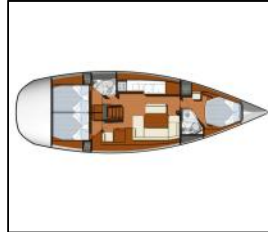

11898

Segelyacht

[Sun Odyssey 44i Miss Elli](#)

Griechenland / Corfu, Gouvia Marina

2009

3

3.000,00 €

**Bordküche:** Backofen, Gas-Kocher, Gasflasche, Herd, Kühlschrank, Pantryausrüstung, Tiefkühlfach, Warmes Wasser,

**Deckausrüstung:** Anker, Badeleiter, Badeplattform, Beiboot, Bimini Top, Bootsmannstuhl, Cockpittisch, Elektrische Ankerwinde, Fender, Gangway, Heckdusche, Schwarzer Ball, Seil, Sprayhood, Teak im Cockpit, Teakdeck, Wasserschlauch,