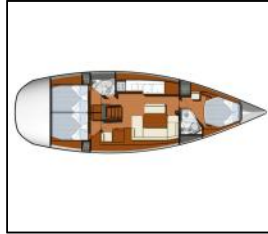

11898

Segelyacht

[Sun Odyssey 44i Miss Elli](#)

Griechenland / Corfu, Gouvia Marina

2009

3

3.000,00 €

Bordküche: Backofen, Gas-Kocher, Gasflasche, Herd, Kühlschrank, Pantryausrüstung, Tiefkühlfach, Warmes Wasser,

Deckausrüstung: Anker, Badeleiter, Badeplattform, Beiboot, Bimini Top, Bootsmannstuhl, Cockpittisch, Elektrische Ankerwinde, Fender, Gangway, Heckdusche, Schwarzer Ball, Seil, Sprayhood, Teak im Cockpit, Teakdeck, Wasserschlauch,