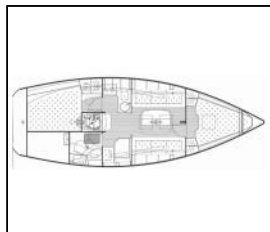

Segelyacht Bavaria 31 Cruiser Jelsa

Yacht ID:	11877
Yacht type:	Segelyacht
Yacht:	Bavaria 31 Cruiser Jelsa
Marina:	Kroatien / Marina Zenta, Split
Production year:	2009
Cabins:	2
Deposit:	1.200,00 €

Bordküche: Kühlschrank, Pantryausrüstung, Warmes Wasser,
Deckausrüstung: Beiboot mit Außenborder, Bimini Top, Cockpittisch, Heckdusche, Sprayhood, Teak im Cockpit,
Komfort: Bettwäsche, Cockpit Kissen, Handtücher,
Navigation: Autopilot, GPS Kartenplotter - Cockpit, Log, Speed - Geschwindigkeit-messgerät, Depth-echolot,
Sicherheitsausrüstung: Sicherheitsausrüstung, Werkzeugset,
Unterhaltung: Außenlautsprecher, Wi-Fi Internet,
Yachtelektrik: Heizung, Solar Panel,